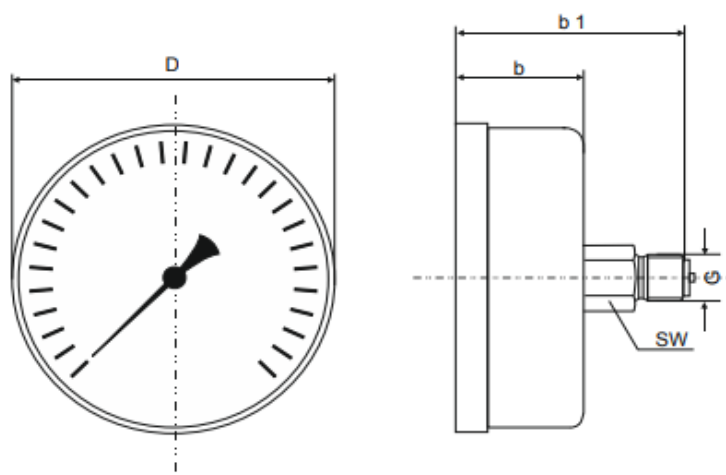

Sériové číslo	Rozměr v mm							
	NG	a	b	b1	D	G	h	SW
5631	100	15	49	-	101	G 1/2 B	85	22
5641	100	-	49	85,5	101	G 1/2 B	-	22
5651	160	21	60	-	160	G 1/2 B	118	22
5661	160	21	60	92	160	G 1/2 B	-	22

**Baureihe 5631/5651**

**Baureihe 5641/5661**