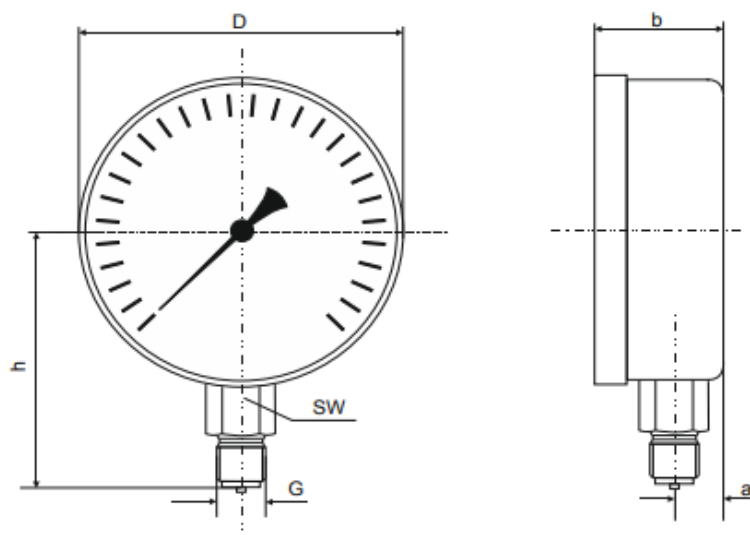

Sériové číslo	Rozměr v mm							
	NG	a	b	b1	D	G	h	SW
5631	100	15	49	-	101	G 1/2 B	85	22
5641	100	-	49	85,5	101	G 1/2 B	-	22
5651	160	21	60	-	160	G 1/2 B	118	22
5661	160	21	60	92	160	G 1/2 B	-	22

**Baureihe 5631/5651**

**Baureihe 5641/5661**